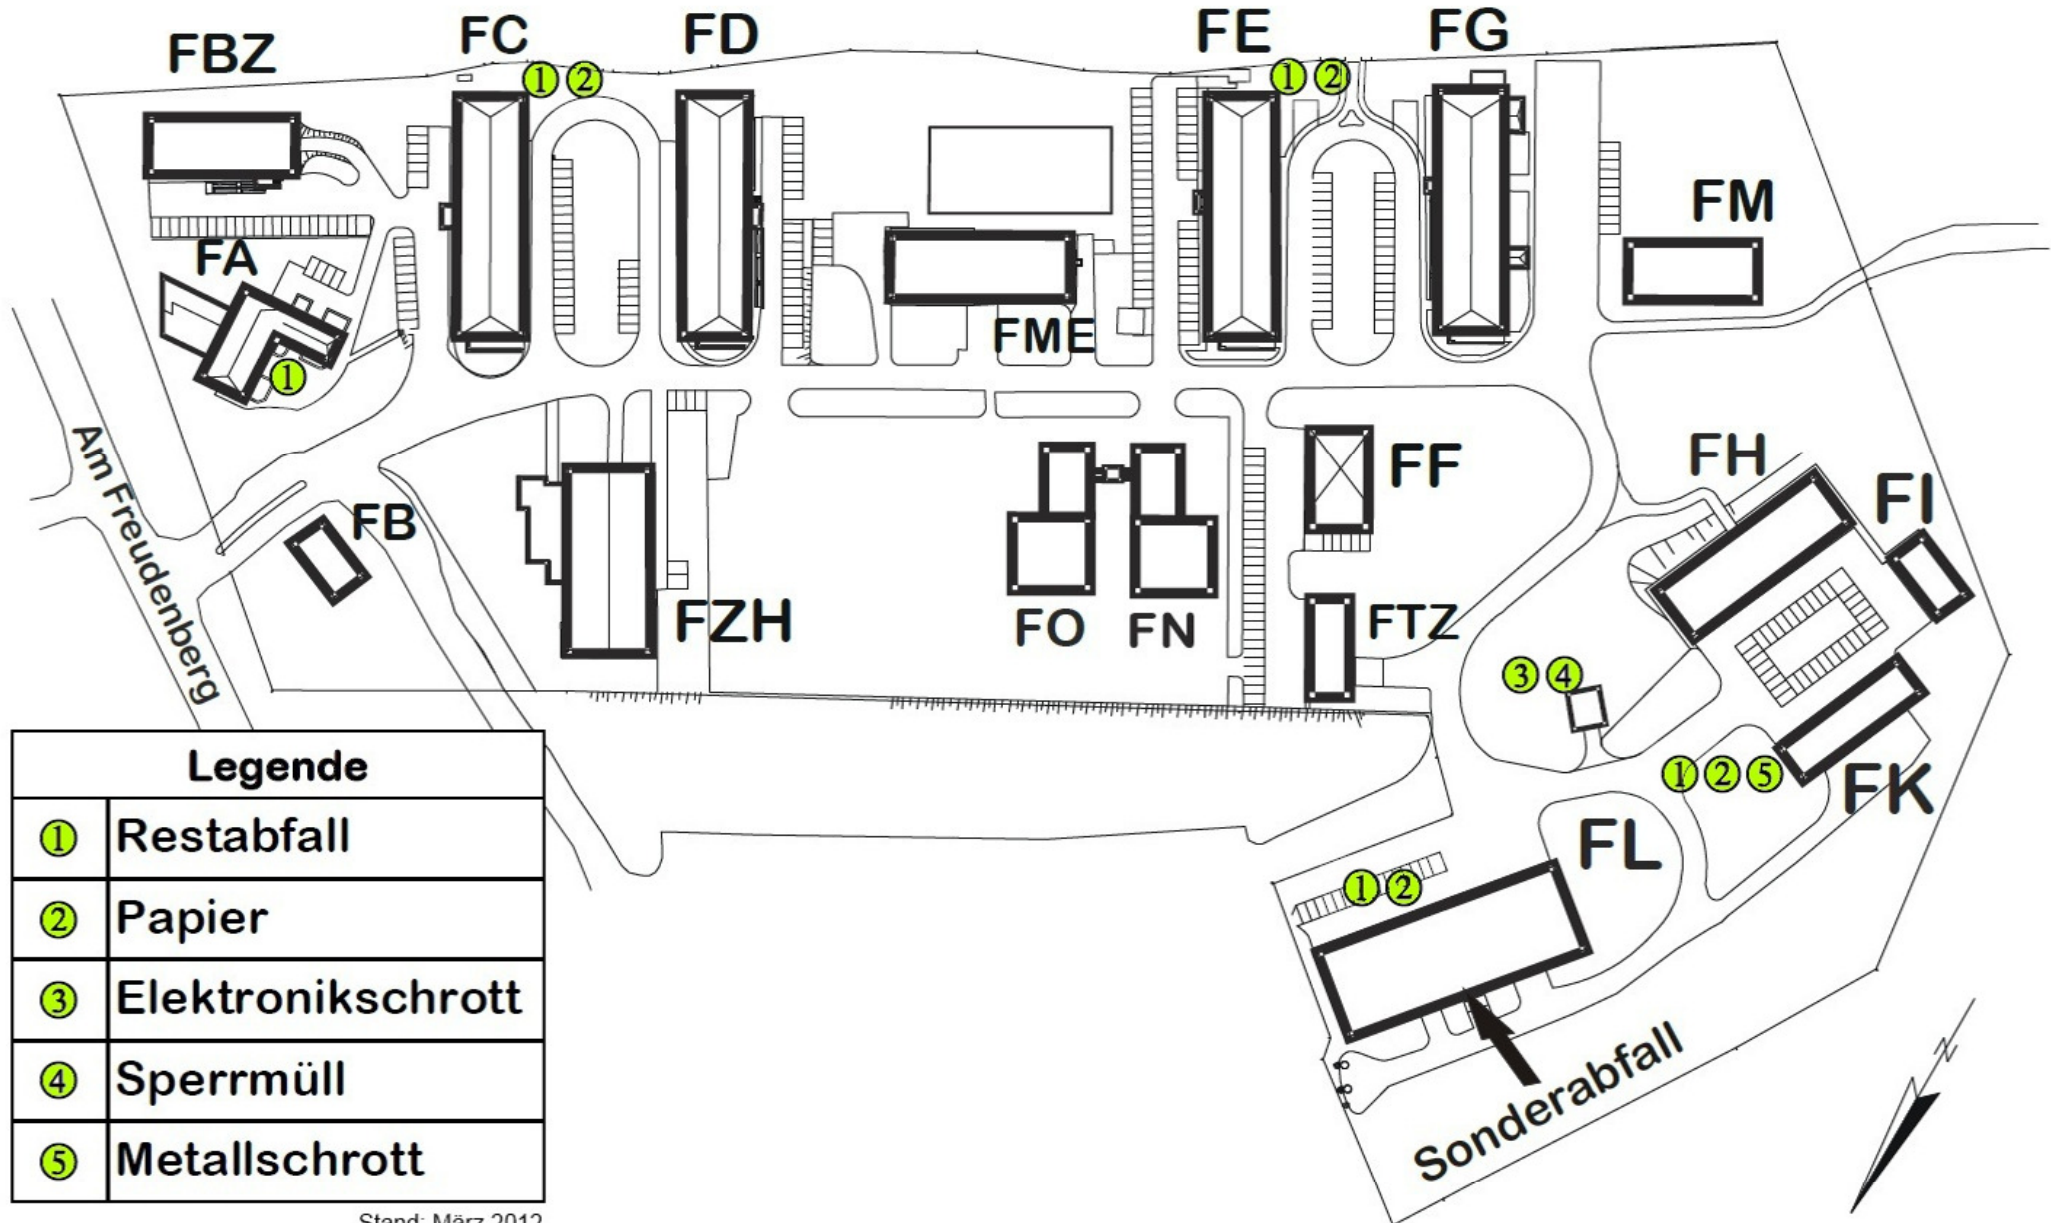

Abfallstandorte Campus Freudenberg

BERGISCHE
UNIVERSITÄT
WUPPERTAL

Dezernat 5
Gebäude-, Sicherheits- und Umweltmanagement

Legende	
①	Restabfall
②	Papier
③	Elektronikschrott
④	Sperrmüll
⑤	Metallschrott

Stand: März 2012